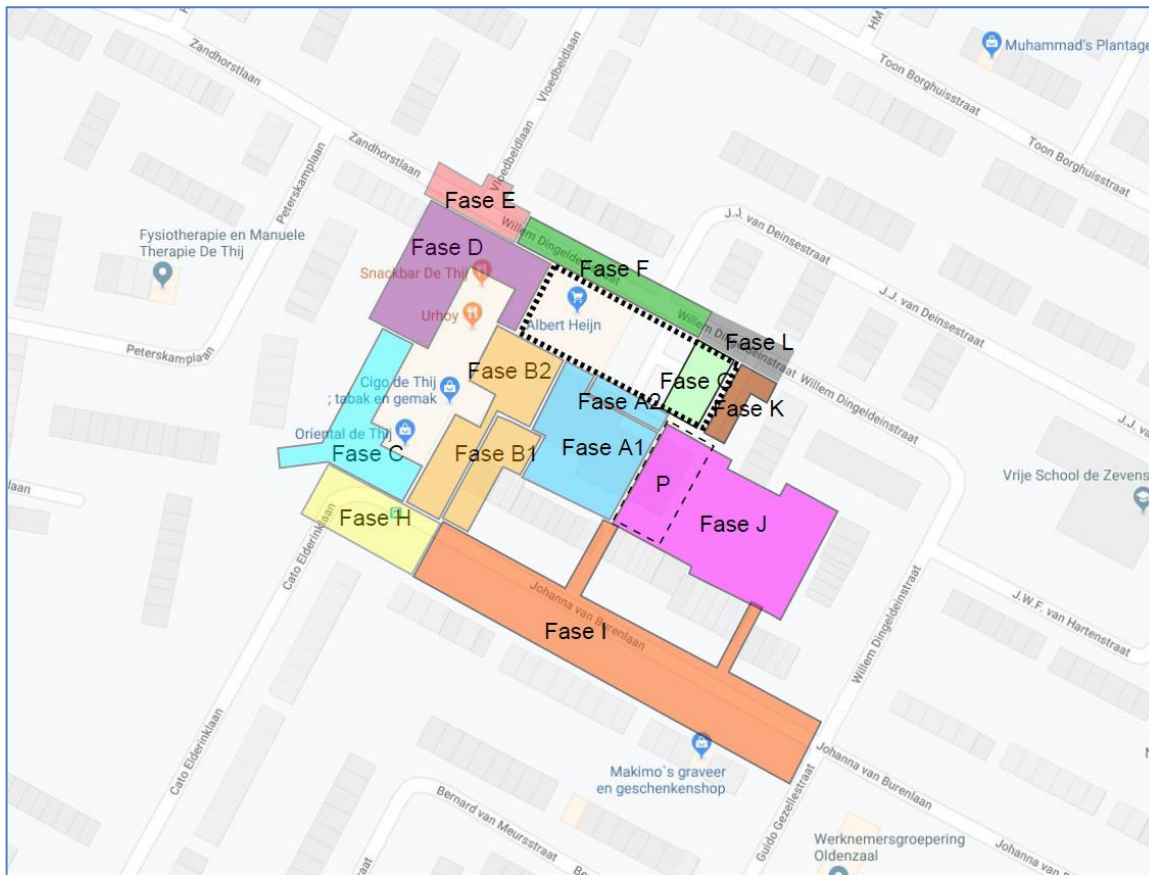

HERINRICHTING WINKELCENTRUM DE THIJ

Fase	Locatie werkzaamheden	Uitvoeringsperiode werkzaamheden
Fase A1	Plein de Thij	november 2019 t/m december - 2019
Fase A2	Plein de Thij	januari - 2020 t/m februari -2019
Fase B1	Plein de Thij	december - 2019
Fase B2	Plein de Thij	januari - 2020 t/m februari – 2020
Fase C	Achterkant winkels	maart - 2020 t/m april – 2020
Fase D	Achterkant winkels	februari – 2020 t/m maart – 2020
Fase E	Willem Dingeldeinstraat	november -2019
Fase F	Willem Dingeldeinstraat	november - 2019 t/m december - 2019
Fase G	Plein de Thij	maart - 2020 t/m april – 2020
Fase H	Johanna van Burenlaan	mei - 2020
Fase I	Johanna van Burenlaan	mei t/m juni – 2020
Fase J	Plein de Thij	juni - 2020
Fase K	Plein de Thij	april 2020
Fase L	Willem Dingeldeinstraat	april - 2020 t/m mei - 2020